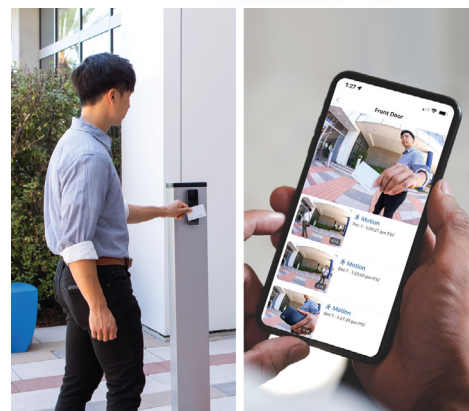

Características

Rápido e confiável

Desbloqueio tripla patenteado com Bluetooth, WiFi e

Acesso sem toque

Suporta Wave mãos-livres para desbloquear, móvel o Cartões-chave HF e LF, chaveiros e Cloud Key

Vídeo na porta

Associar vídeo a eventos de acesso ou alertas a entradas do aplicativo ou Centro de Controle

Segurança na Nuvem

Comunicação criptografada de ponta a ponta, chave pública forte criptografia

Interoperabilidade

Integra-se facilmente com sistemas físicos locais e sistemas lógicos sistemas de software

Gestão Simples

O software é executado na nuvem, sem necessidade de configuração ou manutenção local servidores e software

Rastreamento de Capacidade

Rastreie a ocupação e imponha limites de capacidade com o inovador BLE funcionalidade

Monitoramento

Insights integrados de diagnóstico e solução de problemas em tempo real

Confiabilidade

Atualizações instantâneas de software garantem consistência e alta qualidade atuação

Funciona offline

Use o Modo Autônomo** e a fiação Wiegand para conectar-se a sistemas legados, sem assinatura Openpath ou Internet necessária